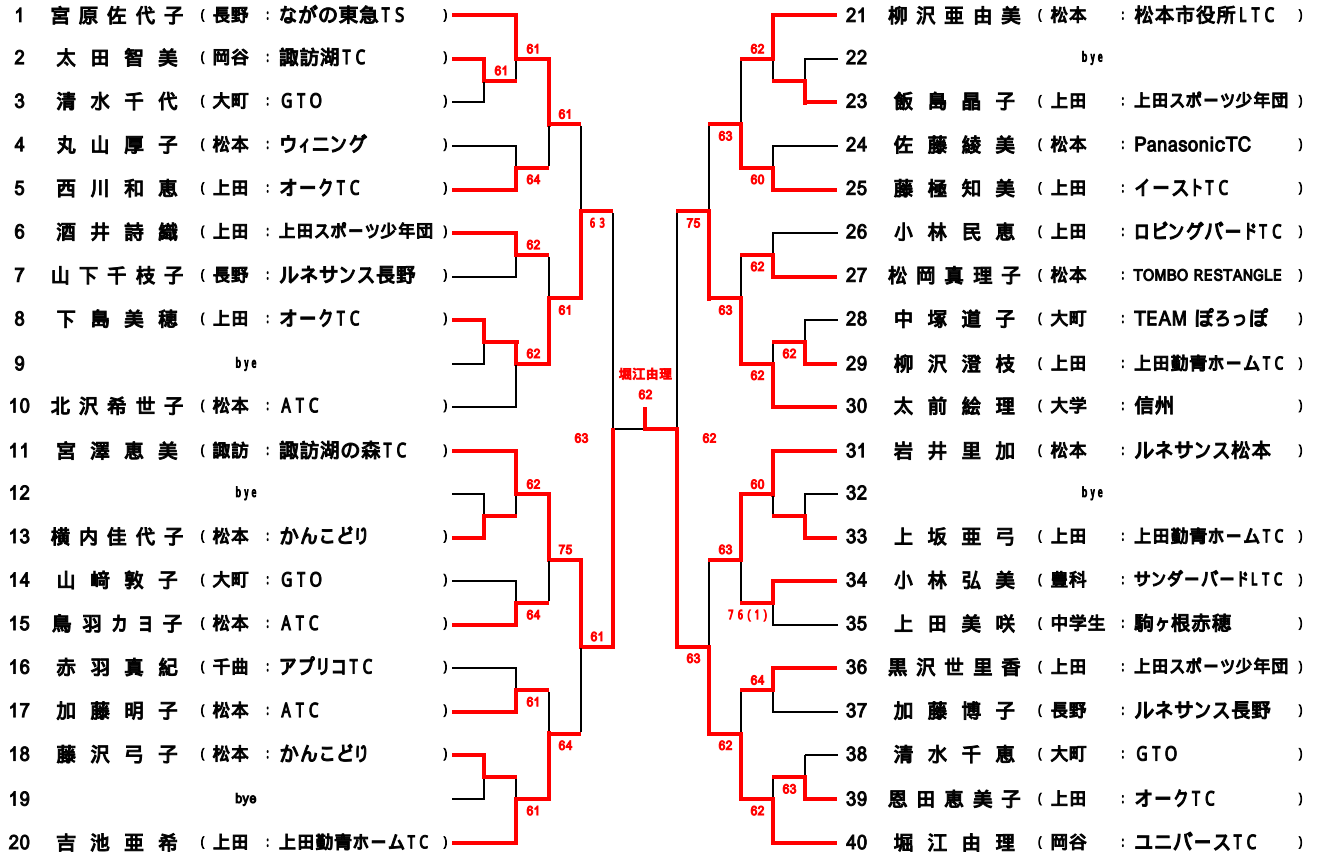

女子シングルA (35)

大会グレード：C 2005/10/13時点ランキングより作成

第1シード：宮原 佐代子(5)・第2シード：堀江 由理(7)・第3シード：宮澤 恵美(8)・第4シード：太前 絵理(11)
 第5シード：岩井 里加(19)・第6シード：柳沢 亜由美(28)・北沢 希世子(28)・吉池 亜希(28)

35歳男子シングル(8)

大会グレード：D 2005/10/13時点ランキングより作成

第1シード：松本 克也(4)・第2シード：中村 淳(7)

45歳男子シングル(14)

大会グレード：B 2005/10/13時点ランキングより作成

第1シード：守屋 正二(2)・第2シード：小野 幸夫(3)

40歳女子シングル(7)

大会グレード：C 2005/10/13時点ランキングより作成

第1シード：酒井 里美(2)