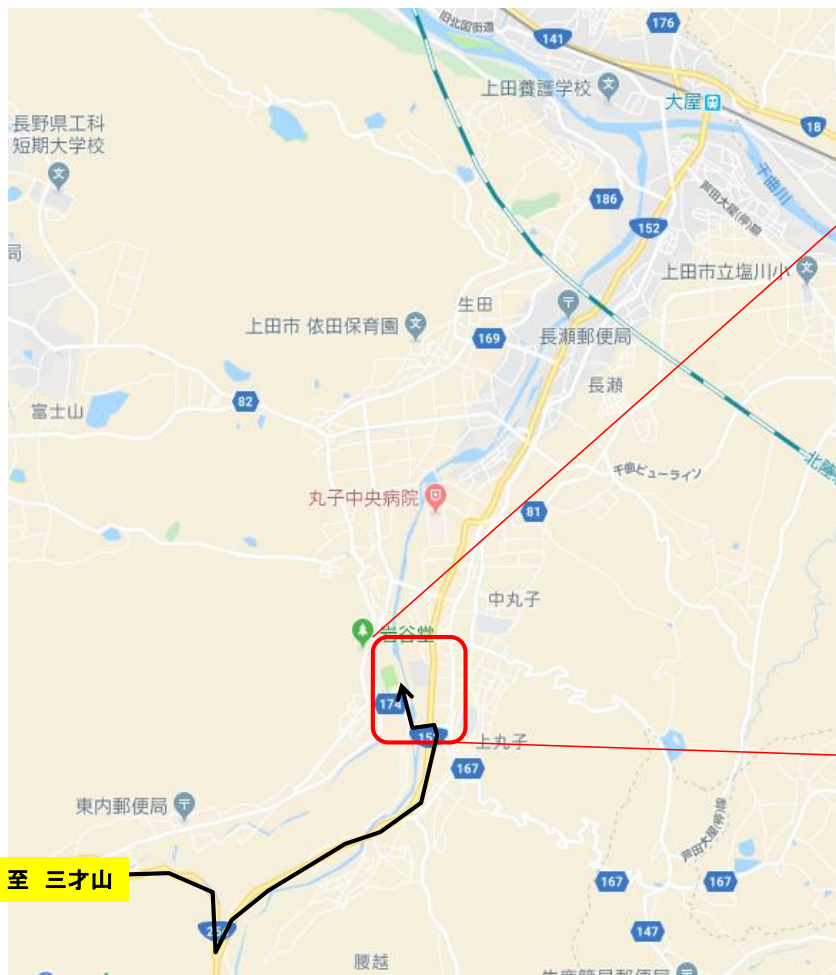

丸子テニスコートへお越しの方々へ

台風の影響により、内村橋が通行止めになっております。
松本からお越しの方々は国道152から迂回していただくか近隣の橋を渡って会場までお越しください。
よろしくお願いいたします。