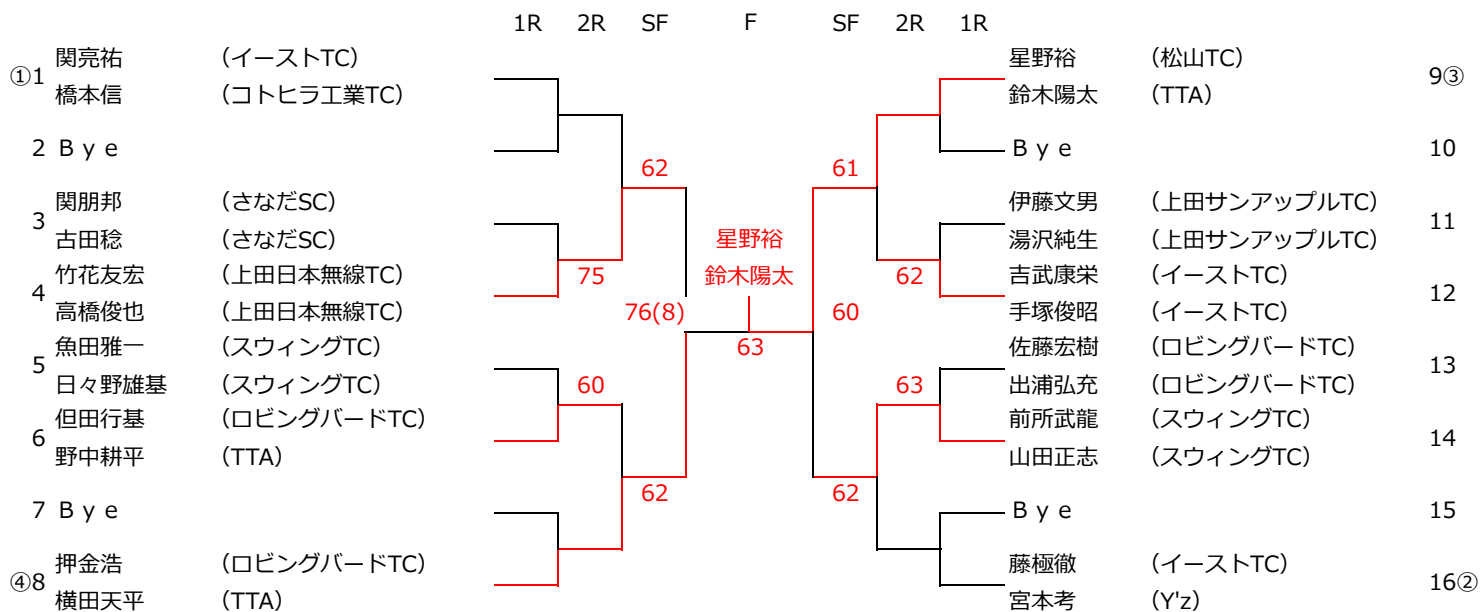

男子A級

※ 本戦：1セット（デュースあり）  
 コンソレ：6ゲーム先取（ノード）

男子A級 コンソレ

※ 本戦：1セット（デュースあり）  
 コンソレ：6ゲーム先取（ノード）