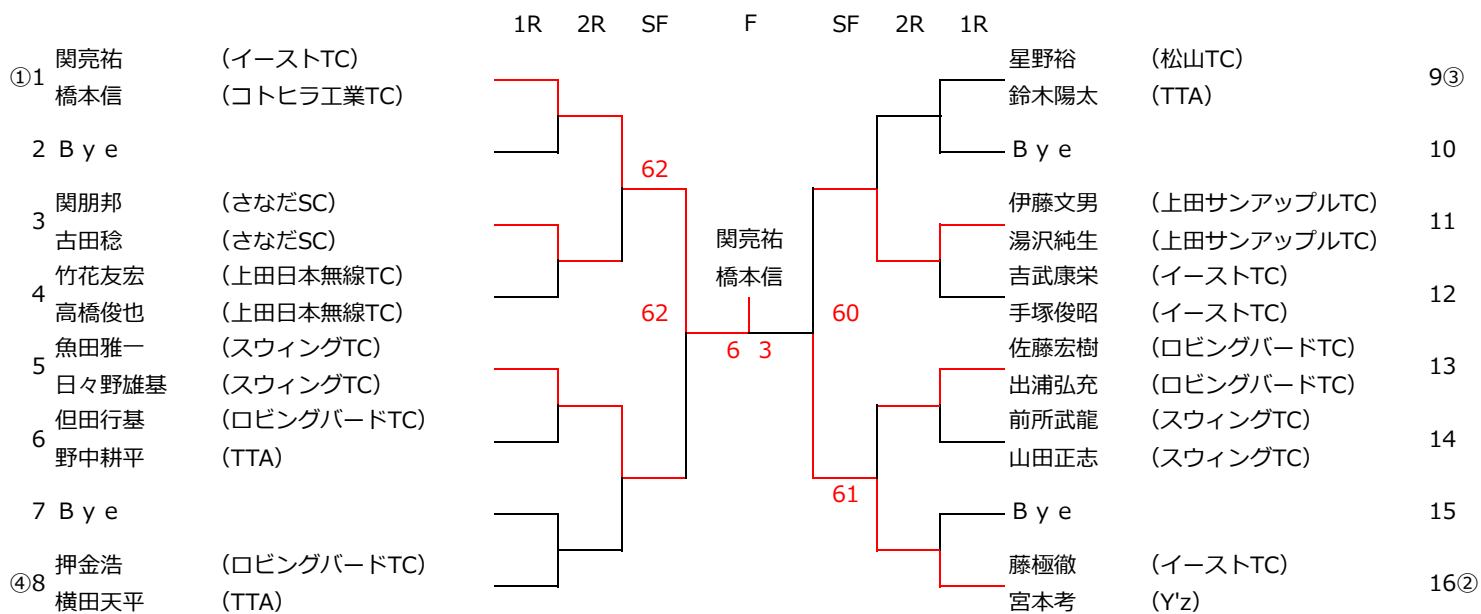

男子A級

※ 本戦：1セット（デュースあり）  
 コンソレ：6ゲーム先取（ノード）

男子A級 コンソレ

※ 本戦：1セット（デュースあり）  
 コンソレ：6ゲーム先取（ノード）