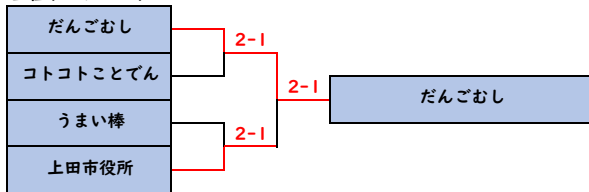

理事長杯団体 対戦表

Aブロック	1				2				3				4				勝敗	取得 セット数	取得 ゲーム率	順位								
	だんごおし				TOPGUN				mymg				うまい棒															
1	だんごおし				3	0	6	2	0	0	2	1	6	2	0	0	2	1	6	2	0	0	3	0	7	2	0.607	1
2	TOPGUN				0	3	2	6	0	0	2	1	6	4	0	0	1	2	7	5	0	0	1	2	3	6	0.460	3
3	mymg				1	2	2	6	0	0	1	2	4	6	0	0	0	3	3	6	0	0	0	3	2	7	0.395	4
4	うまい棒				1	2	2	6	0	0	2	1	5	7	0	0	3	0	6	2	0	0	2	1	6	3	0.540	2

Bブロック	5				6				7				8				勝敗	取得 セット数	取得 ゲーム率	順位								
	上田市役所				チーム 和田				ばかまじめ				コトコトことでん															
5	上田市役所				3	0	7	5	0	0	3	0	6	4	0	0	3	0	7	6	0	0	3	0	9	0	0.617	1
6	チーム 和田				0	3	5	7	0	0	1	2	3	6	0	0	0	3	3	6	0	0	0	3	1	8	0.384	4
7	ばかまじめ				0	3	4	6	0	0	2	1	6	3	0	0	1	2	2	6	0	0	1	2	3	6	0.460	3
8	コトコトことでん				0	3	6	7	0	0	2	1	6	2	0	0	2	1	5	7	0	0	2	1	5	4	0.529	2

上位トーナメント