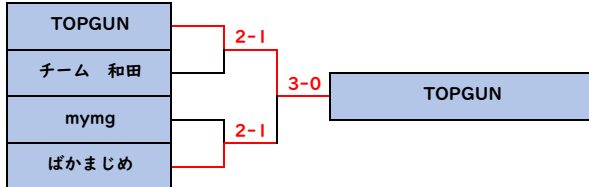

Bブロック	5				6				7				8				勝敗	取得 セット数	取得 ゲーム率	順位								
	上田市役所				チーム 和田				ばかまじめ				コトコトことでん															
5	上田市役所				3	0	7	5	0	0	3	0	6	4	0	0	3	0	7	6	0	0	3	0	9	0	0.617	1
6	チーム 和田				0	3	5	7	0	0	1	2	3	6	0	0	0	3	3	6	0	0	0	3	1	8	0.384	4
7	ばかまじめ				0	3	4	6	0	0	2	1	6	3	0	0	1	2	2	6	0	0	1	2	3	6	0.460	3
8	コトコトことでん				0	3	6	7	0	0	2	1	6	2	0	0	2	1	5	7	0	0	2	1	5	4	0.529	2

上位トーナメント

3位決定戦

下位トーナメント

7位決定戦