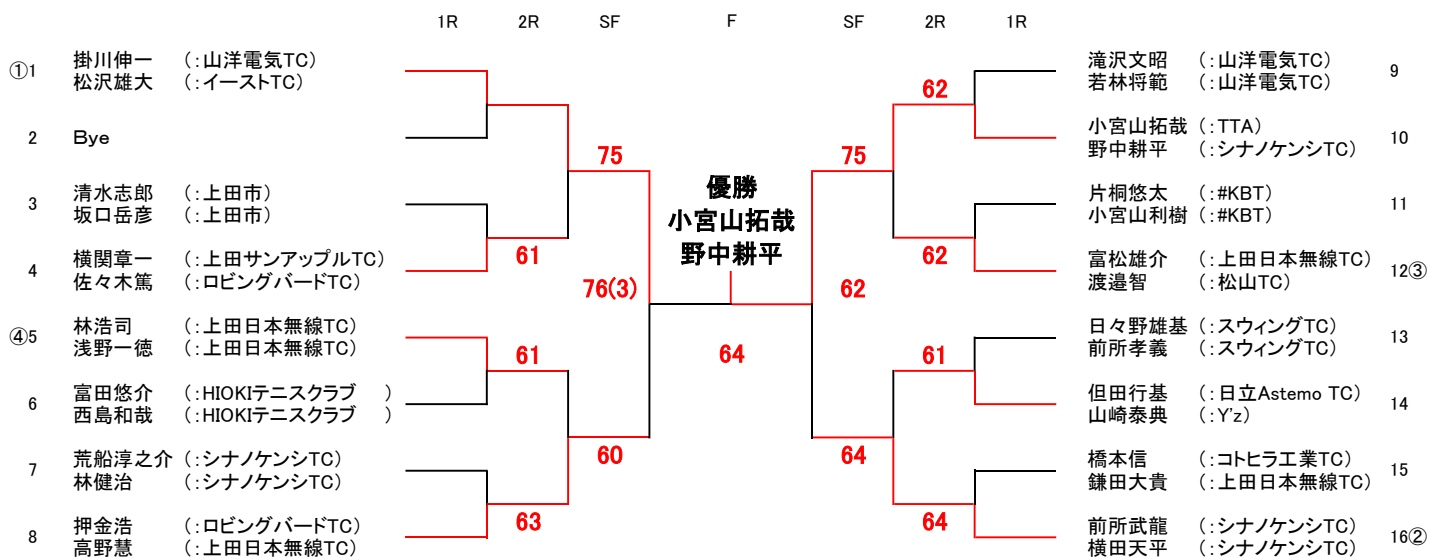

男子本戦

※1セットマッチ (デュースあり、6-6タイブレーク)

コンソレ男子

※1セットマッチ (ノアド、6-6タイブレーク)