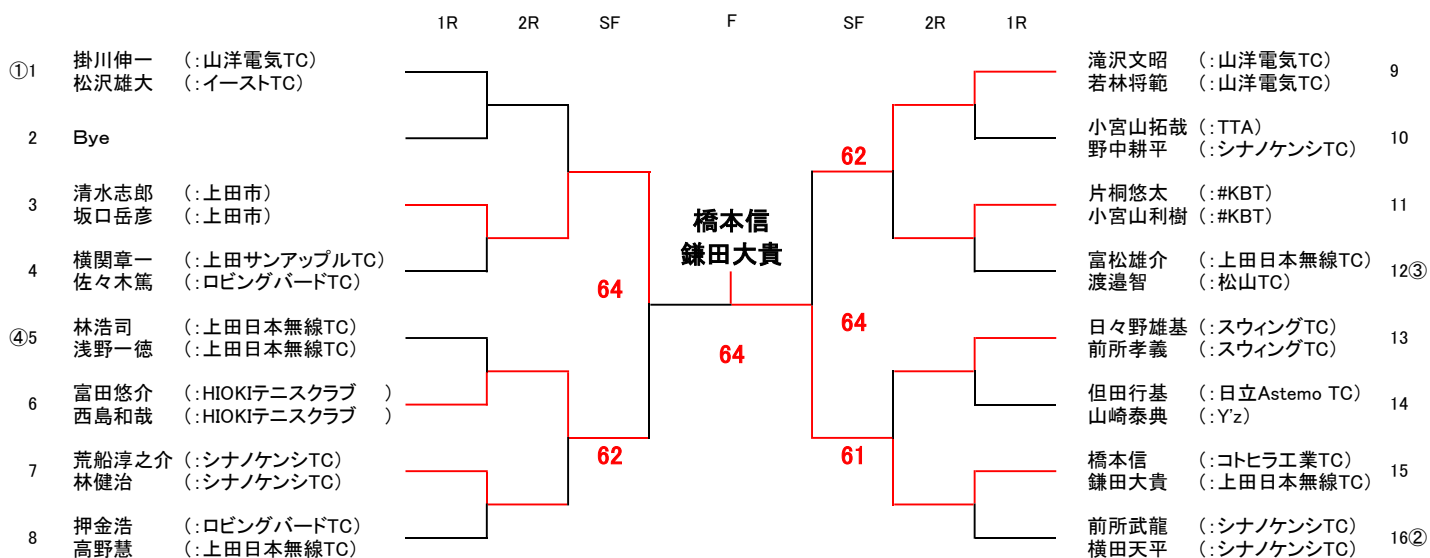

男子本戦

※1セットマッチ (デュースあり、6-6タイブレーク)

コンソレ男子

※1セットマッチ (ノアド、6-6タイブレーク)