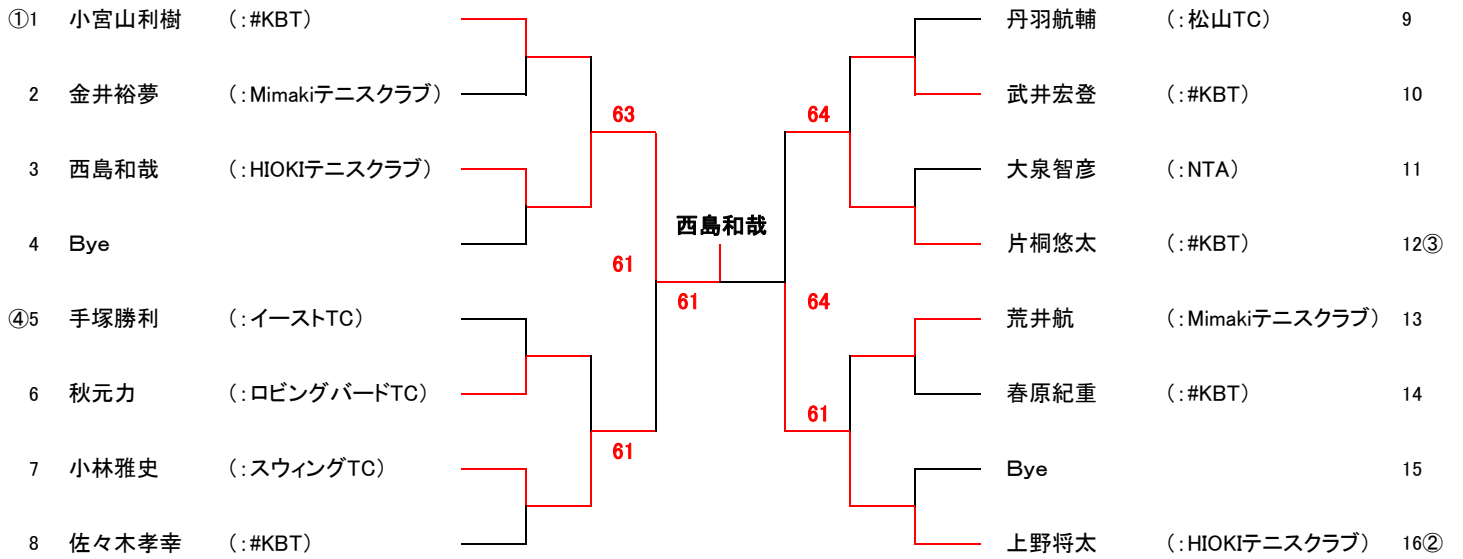

男子B級

※1セット(デュースあり)

コンソレ

※1セット(セミアド)