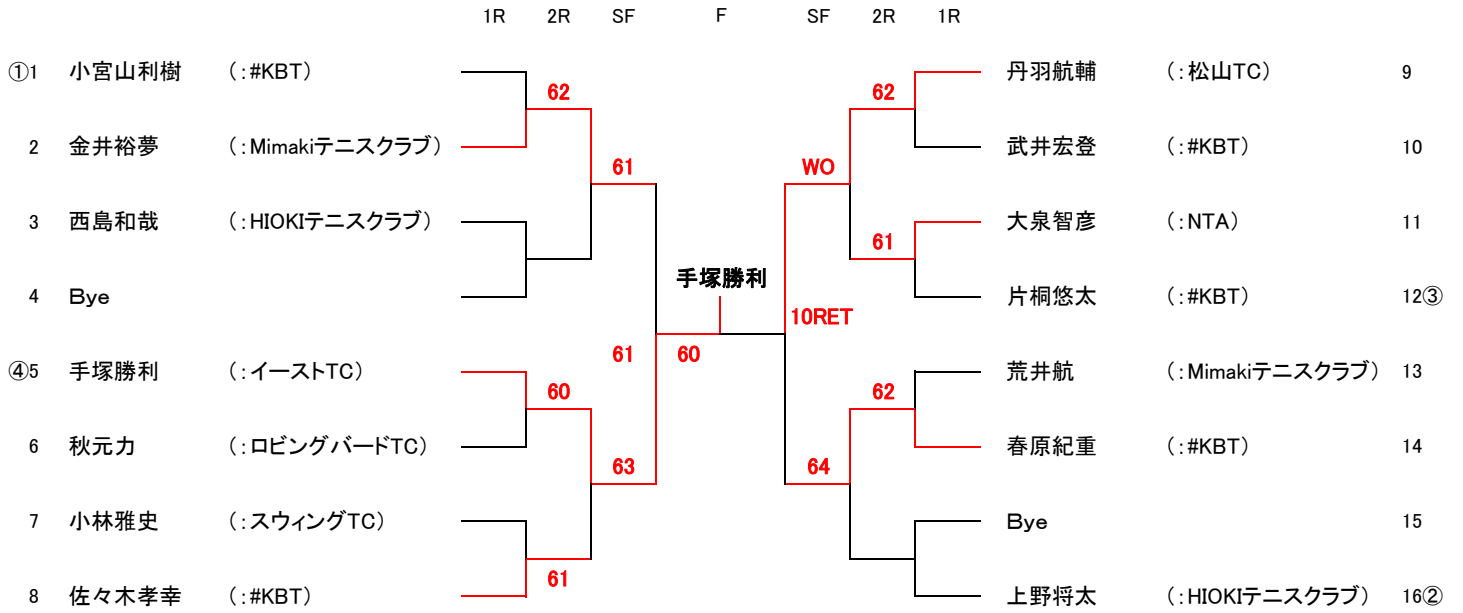

男子B級

※1セット(デュースあり)

コンソレ

※1セット(セミアド)