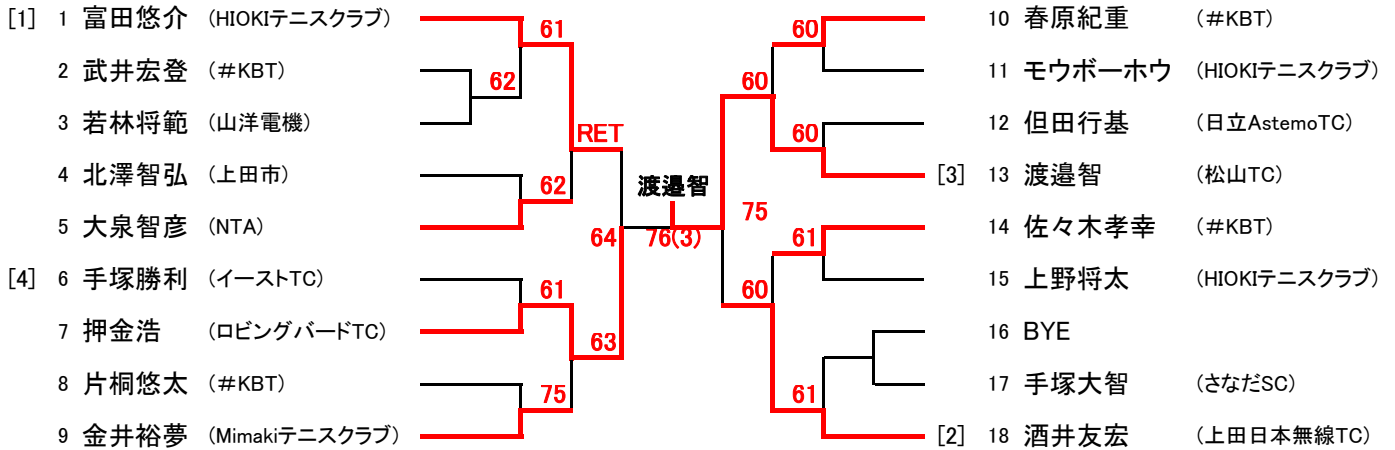

男子シングルス

※1セット(デュースあり)

男子シングルス(コンソレ)

※1セット(ノーアド)