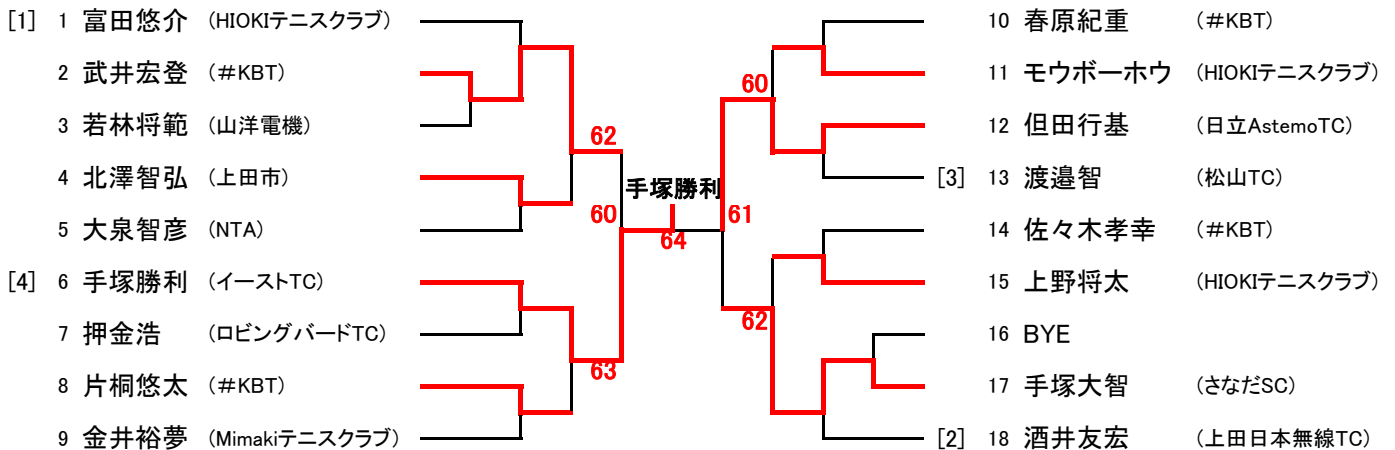

男子シングルス

※1セット(デュースあり)

男子シングルス(コンソレ)

※1セット(ノーアド)